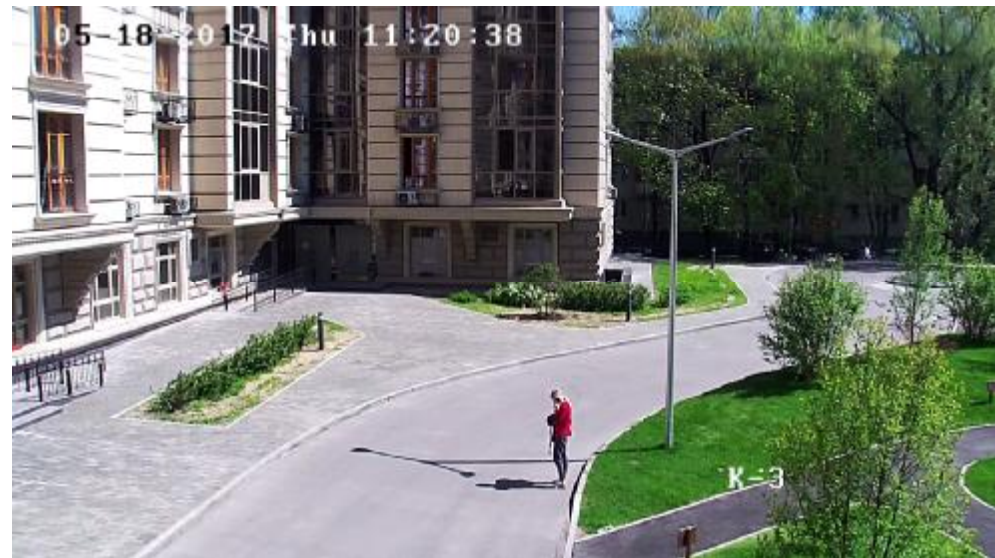

ЖК «Виноградный»

Видеонаблюдение

Видеонаблюдение

Территория

Видеонаблюдение

Территория

Видеонаблюдение

Территория входные группы наружные

Видеонаблюдение

Территория входные группы внутренние

Видеонаблюдение

Территория. Характеристики видеокамер

HiWatch DS-I223 (4 mm)

HiWatch DS-I223 (4 mm) - 2Мп внутренняя купольная IP-камера с ИК-подсветкой до 10м. Построена на матрице 1/2.8" Progressive Scan CMOS; фиксированный объектив 4мм; угол обзора 85°; механический ИК-фильтр; чувствительность 0.01лк@F1.2; Smart ИК; DWDR; 3D DNR; BLC; температурный режим: -20°C до +45°C; 12В ±10%, 6Вт макс.

DS-2DE4220-AE

2Мп скоростная поворотная IP-камера. Построена на матрице 1/2.8" Progressive Scan CMOS; вариофокальный объектив 4.7 - 94мм, 20х; угол обзора объектива 58.3 - 3.2°; механический ИК-фильтр; чувствительность 0.05лк@F1.6; сжатие H.264/MJPEG; двойной поток; 1920x1080@25к/с; DWDR, 3D DNR, BLC, антитуман, ROI; обнаружение движения, вторжения в область и пересечения линии; вращение 360°, ручную: 0.1° - 160°/с, по предустановке: 160°/с; наклон 5° - 90°, ручную: 0.1° - 120°/с, по предустановке: 120°/с; слот для microSD до 128Гб; аудиовход/выход 1/1; тревожные вход/выход 1/1; 1 RJ45 10M/100M Ethernet; питание AC24В/PoE(802.3af); 18Вт макс.; температурный режим -40 °С...+50 °С; класс защиты IK08; вес 2кг.