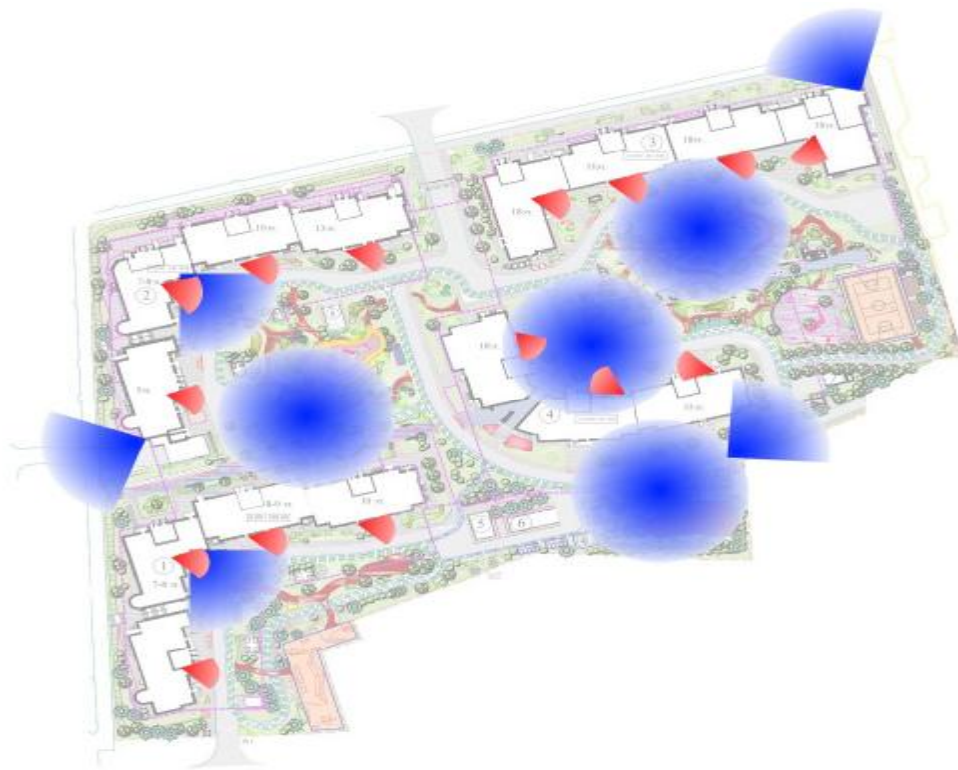

Видеонаблюдение

Территория. Количество установленных камер:

Место установки	Количество
Территория	6
КПП	3
Входные группы (внутренние)	15
Входные группы (внешние)	15

Всего: 39 шт

Видеонаблюдение

Видеонаблюдение

Видеонаблюдение

Видеонаблюдение

Схема расстановки
видеокамер на
территории

Красная зона – видеокамеры около
входных групп

Синяя зона – видеокамеры на
территории

Видеонаблюдение

Паркинг

Видеонаблюдение

Паркинг. Характеристики видеокамер

HikVision DS-2CD2622FWD-IS

2Мп уличная цилиндрическая IP-камера с ИК-подсветкой до 30м. Построена на матрице 1/2.8" Progressive Scan CMOS; вариообъектив 2.8-12мм; угол обзора 106°~35°; механический ИК-фильтр; чувствительность 0.01лк@F1.2; сжатие H.264/MJPEG/H.264+; двойной поток; 1920×1080@25к/с; WDR 120дБ, 3D DNR, BLC, ROI; обнаружение движения, вторжения в область и пересечения линии; слот для microSD до 128Гб; аудиовход/выход 1/1; тревожные вход/выход 1/1; 1 RJ45 10M/100M Ethernet; питание DC12В± 25%/PoE(802.3af); 7.5Вт макс; температурный режим -40 °С...+60 °С; класс защиты IP67; вес 1.2кг.

Видеонаблюдение

Паркинг. Количество установленных камер:

Место установки	Вход в лифт и пожарную лестницу	Проезды
Паркинг 1-2		
-1 уровень	9	9
-2 уровень	9	9
Паркинг 3-4		
-1 уровень	7	14
-2 уровень	7	12