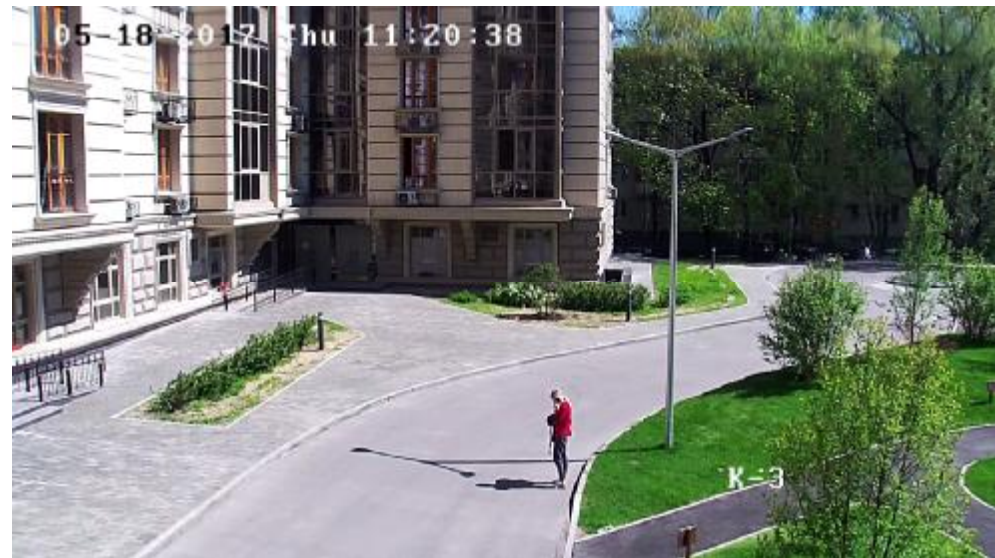

ЖК «Виноградный»

Видеонаблюдение

Видеонаблюдение

Территория

Видеонаблюдение

Территория

Видеонаблюдение

Территория входные группы наружные

Видеонаблюдение

Территория входные группы внутренние

Видеонаблюдение

Территория. Характеристики видеокамер

HiWatch DS-I223 (4 mm)

HiWatch DS-I223 (4 mm) - 2Мп внутренняя купольная IP-камера с ИК-подсветкой до 10м. Построена на матрице 1/2.8" Progressive Scan CMOS; фиксированный объектив 4мм; угол обзора 85°; механический ИК-фильтр; чувствительность 0.01лк@F1.2; Smart ИК; DWDR; 3D DNR; BLC; температурный режим: -20°C до +45°C; 12В ±10%, 6Вт макс.

DS-2DE4220-AE

2Мп скоростная поворотная IP-камера. Построена на матрице 1/2.8" Progressive Scan CMOS; вариофокальный объектив 4.7 - 94мм, 20х; угол обзора объектива 58.3 - 3.2°; механический ИК-фильтр; чувствительность 0.05лк@F1.6; сжатие H.264/MJPEG; двойной поток; 1920x1080@25к/с; DWDR, 3D DNR, BLC, антитуман, ROI; обнаружение движения, вторжения в область и пересечения линии; вращение 360°, вручную: 0.1° - 160°/с, по умолчанию: 160°/с; наклон 5° - 90°, вручную: 0.1° - 120°/с, по умолчанию: 120°/с; слот для microSD до 128Гб; аудиовход/выход 1/1; тревожные вход/выход 1/1; 1 RJ45 10M/100M Ethernet; питание AC24В/PoE(802.3af); 18Вт макс.; температурный режим -40 °С...+50 °С; класс защиты IK08; вес 2кг.